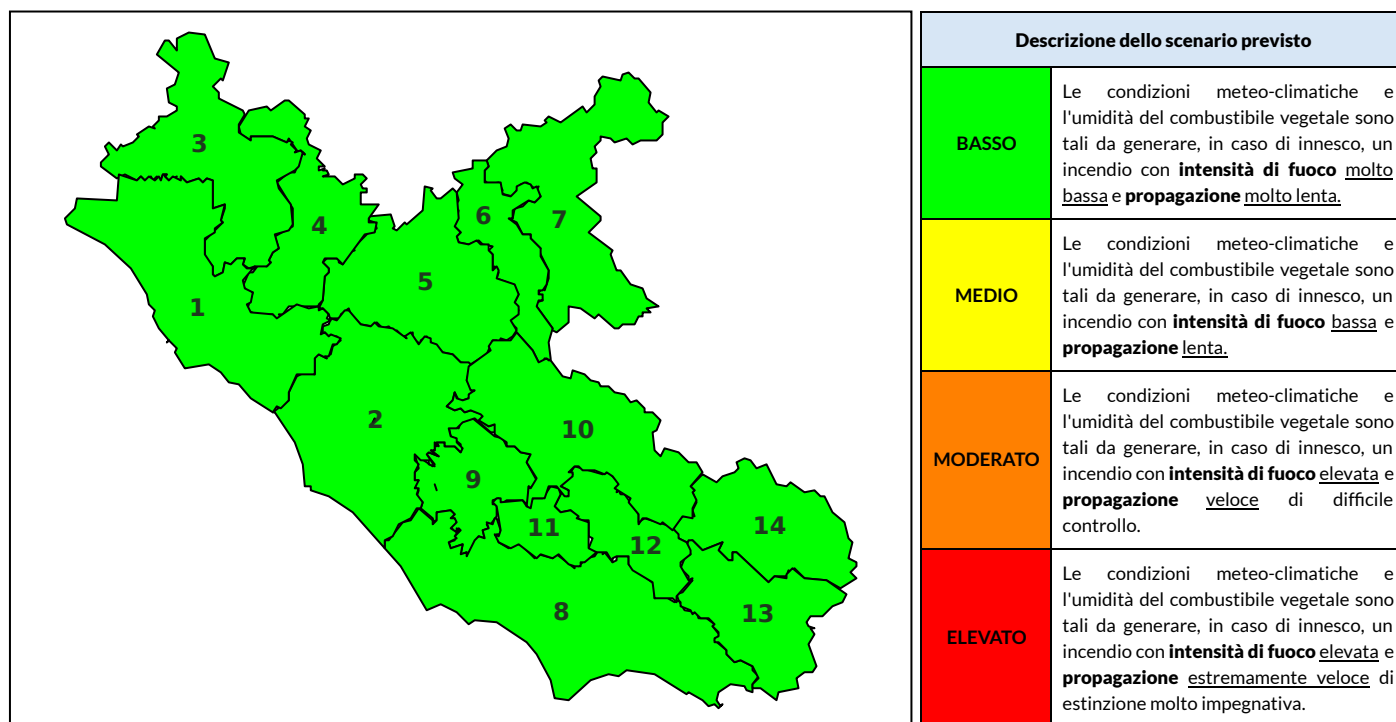

## BOLLETTINO DI PERICOLOSITA' DA INCENDI BOSCHIVI

### Previsioni per oggi 20-10-2022

Livello di pericolosità da incendio boschivo per Zona di Allerta AIB

Bollettino emesso nel periodo della campagna AIB Lazio sulla base del modello previsionale RISICOLazio, sviluppato in collaborazione con Fondazione CIMA, che fornisce un supporto per la valutazione della Pericolosità da incendio boschivo aggregata sulle Zone di Allerta AIB, approvate come parte integrante del Piano AIB Lazio 2020-2022 con DGR n° 270 del 15/05/2020. Il dettaglio della distribuzione dei Comuni nelle Zone AIB è consultabile al link [https://protezionecivile.regione.lazio.it/zone\\_allerta\\_aib\\_comuni/](https://protezionecivile.regione.lazio.it/zone_allerta_aib_comuni/). Le Norme Comportamentali per la popolazione sono consultabili al link [https://protezionecivile.regione.lazio.it/norme\\_comportamentali\\_aib/](https://protezionecivile.regione.lazio.it/norme_comportamentali_aib/).

Zona AIB	1	2	3	4	5	6	7	8	9	10	11	12	13	14
Livello Pericolosità	BASSO	BASSO	BASSO	BASSO	BASSO	BASSO	BASSO	BASSO	BASSO	BASSO	BASSO	BASSO	BASSO	BASSO

NOTE