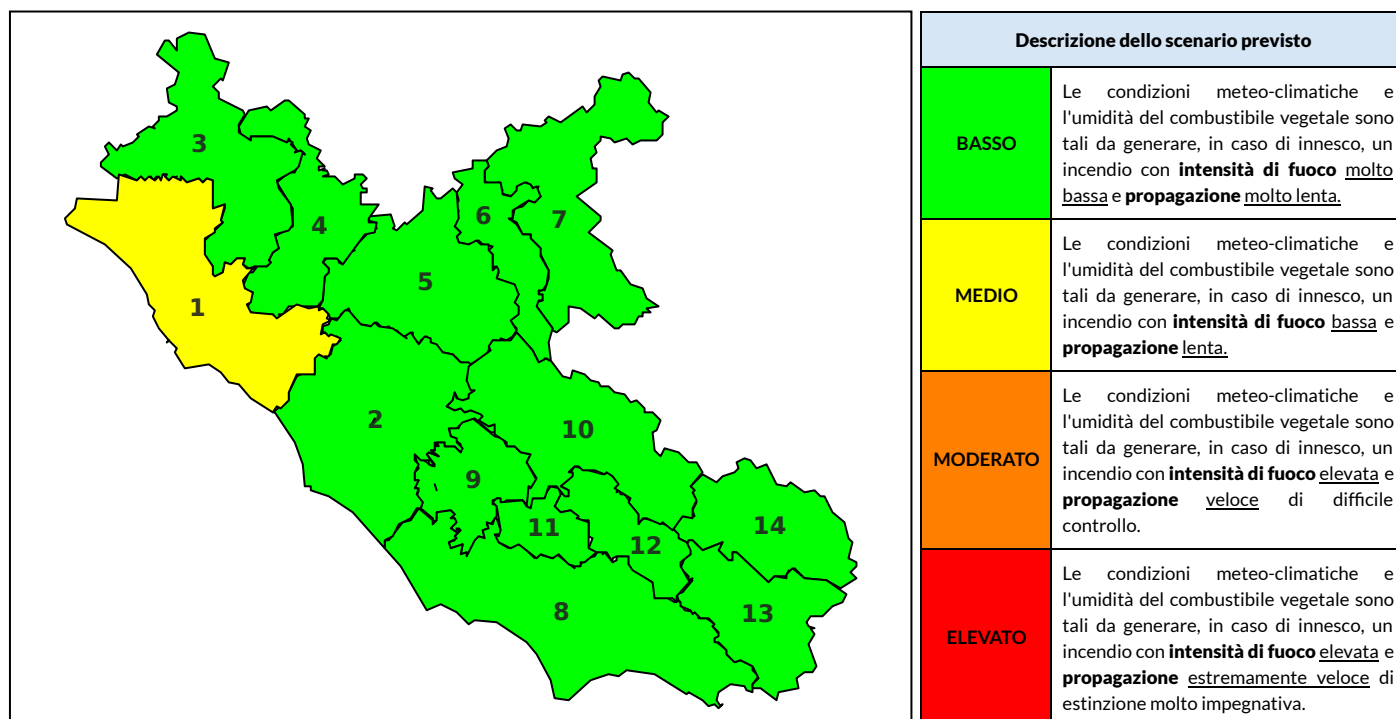

BOLLETTINO DI PERICOLOSITA' DA INCENDI BOSCHIVI

Previsioni per domani 21-10-2022

Livello di pericolosità da incendio boschivo per Zona di Allerta AIB

Bollettino emesso nel periodo della campagna AIB Lazio sulla base del modello previsionale RISICOLazio, sviluppato in collaborazione con Fondazione CIMA, che fornisce un supporto per la valutazione della Pericolosità da incendio boschivo aggregata sulle Zone di Allerta AIB, approvate come parte integrante del Piano AIB Lazio 2020-2022 con DGR n° 270 del 15/05/2020. Il dettaglio della distribuzione dei Comuni nelle Zone AIB è consultabile al link <https://protezionecivile.regione.lazio.it/zone_allerta_aib_comuni/>. Le Norme Comportamentali per la popolazione sono consultabili al link <https://protezionecivile.regione.lazio.it/norme_comportamentali_aib/>.

Zona AIB	1	2	3	4	5	6	7	8	9	10	11	12	13	14
Livello Pericolosità	MEDIO	BASSO	BASSO	BASSO	BASSO	BASSO	BASSO	BASSO	BASSO	BASSO	BASSO	BASSO	BASSO	BASSO